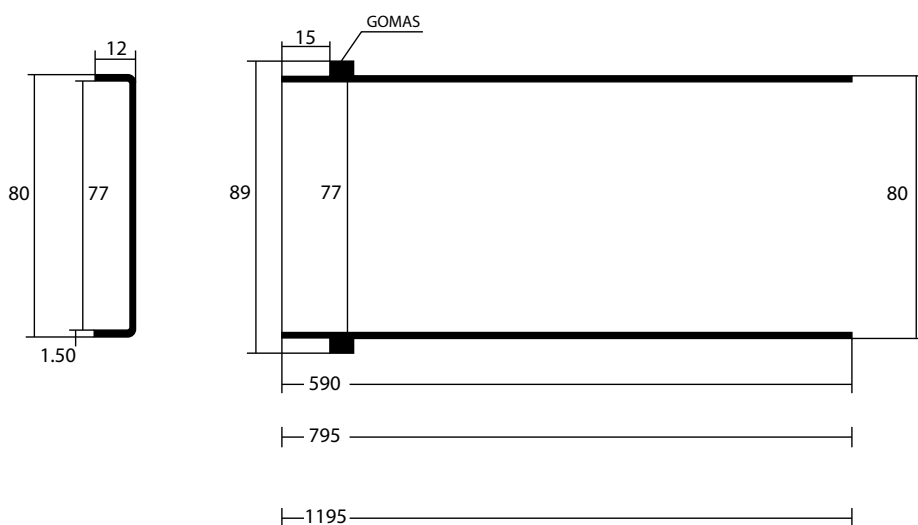

## Grate

	Length
Linear grating 59,6	590 mm
Linear grating 80	795 mm
Linear grating 120	1195 mm

	Length L1	Length L
Linear channel 59,6	596 mm	591 mm
Linear channel 80	800 mm	795 mm
Linear channel 120	1200 mm	1195 mm